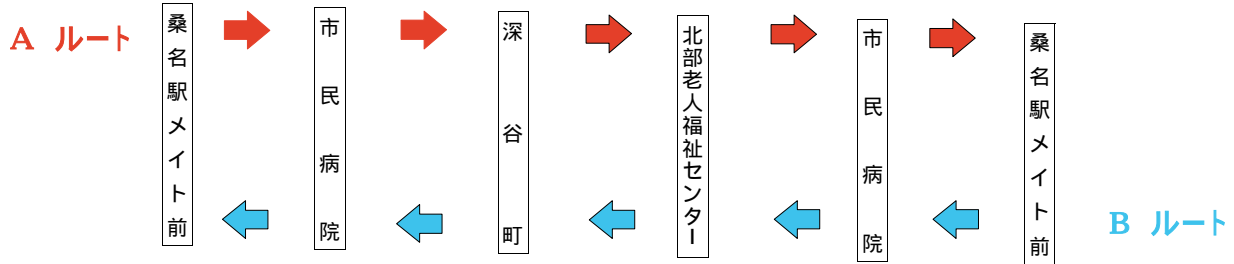

北部ルート

A ルート

| 停留所名 | 第1便 | 第2便 | 第3便 | 第4便 |
|-------------|-------|-------|-------|-------|
| 桑名駅メイト前 | 9:30 | 11:40 | 14:40 | 16:50 |
| 有楽町 | 9:30 | 11:40 | 14:40 | 16:50 |
| 参宮通 | 9:31 | 11:41 | 14:41 | 16:51 |
| 福島 | 9:33 | 11:43 | 14:43 | 16:53 |
| 天神ヶ丘 | 9:36 | 11:46 | 14:46 | 16:56 |
| 市民病院 | 9:40 | 11:50 | 14:50 | 17:00 |
| 天神ヶ丘 | 9:40 | 11:50 | 14:50 | 17:00 |
| 大成町 | 9:41 | 11:51 | 14:51 | 17:01 |
| 播磨駅前北 | 9:42 | 11:52 | 14:52 | 17:02 |
| 幼成保育園前 | 9:43 | 11:53 | 14:53 | 17:03 |
| 西汰上 | 9:44 | 11:54 | 14:54 | 17:04 |
| 蛸塚東 | 9:45 | 11:55 | 14:55 | 17:05 |
| 深谷町南 | 9:47 | 11:57 | 14:57 | 17:07 |
| 深谷町中 | 9:49 | 11:59 | 14:59 | 17:09 |
| 深谷町北 | 9:50 | 12:00 | 15:00 | 17:10 |
| 上深谷町三砂 | 9:51 | 12:01 | 15:01 | 17:11 |
| 上深谷町 | 9:53 | 12:03 | 15:03 | 17:13 |
| 今島町 | 9:54 | 12:04 | 15:04 | 17:14 |
| 桑栄団地 | 9:57 | 12:07 | 15:07 | 17:17 |
| 北部老人福祉センター | 10:00 | 12:10 | 15:10 | 17:20 |
| 北築地町 | 10:01 | 12:11 | 15:11 | 17:21 |
| 南築地町 | 10:02 | 12:12 | 15:12 | 17:22 |
| 桜木町 | 10:04 | 12:14 | 15:14 | 17:24 |
| 東汰上 | 10:05 | 12:15 | 15:15 | 17:25 |
| 上之輪 | 10:07 | 12:17 | 15:17 | 17:27 |
| 新福島 | 10:08 | 12:18 | 15:18 | 17:28 |
| 看護学校前 | 10:11 | 12:21 | 15:21 | 17:31 |
| 天神ヶ丘 | 10:12 | 12:22 | 15:22 | 17:32 |
| 市民病院 | 10:15 | 12:25 | 15:25 | 17:35 |
| 東方暁町 | 10:16 | 12:26 | 15:26 | 17:36 |
| 修徳小学校北 | 10:18 | 12:28 | 15:28 | 17:38 |
| 参宮通 | 10:20 | 12:30 | 15:30 | 17:40 |
| 有楽町 | 10:22 | 12:32 | 15:32 | 17:42 |
| 桑名駅メイト前 | 10:23 | 12:33 | 15:33 | 17:43 |