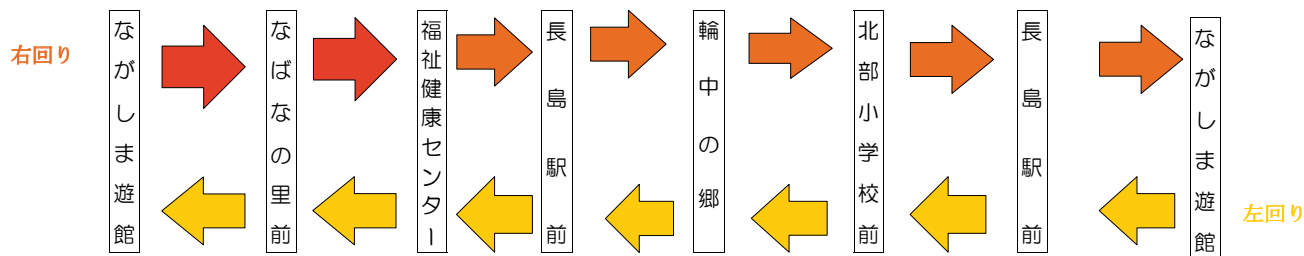

長島北ルート

右回り

停留所名	1便	2便	3便	4便	5便
ながしま遊館	719	924	1143	1527	1735
なばなの里前	721	926	1145	1529	1737
教育集会所	723	928	1147	1531	1739
福祉健康センター	727	932	1151	1535	1743
中部小学校前	728	933	1152	1536	1744
長島駅前 (着)	730	935	1154	1538	1746
長島駅前 (発)	731	950	1308	1539	1747
出口長島自動車前	733	952	1310	1541	1749
平方神社	735	954	1312	1543	1751
千倉東名阪下	737	956	1314	1545	1753
下坂手集会所	741	1000	1318	1549	1756
上坂手集会所	742	1001	1319	1550	1757
杉江集会所	743	1002	1320	1551	1758
松之本集会所	745	1004	1322	1553	1800
新所集会所	746	1005	1323	1554	1801
輪中の郷	747	1006	1324	1555	1802
西川防火水槽前	748	1007	1325	1556	1803
北部小学校前	749	1008	1326	1557	1804
間々	751	1010	1328	1559	1806
小島	753	1012	1330	1601	1808
大倉集会所前	756	1015	1333	1604	1810
大倉スーパー前	758	1017	1335	1606	-
押付	800	1019	1337	1608	-
尾張大橋南詰	803	1022	1340	1611	-
農協前	806	1025	1343	1614	-
長島駅前 (着)	807	1026	1344	1615	-
長島駅前 (発)	822	1027	1357	1625	-
農協前	823	1028	1358	1626	-
第2分団消防車庫前	825	1030	1400	1628	-
東殿名	826	1031	1401	1629	-
姫御前団地	828	1033	1403	1631	-
ながしま遊館 (着)	831	1036	1406	1634	-