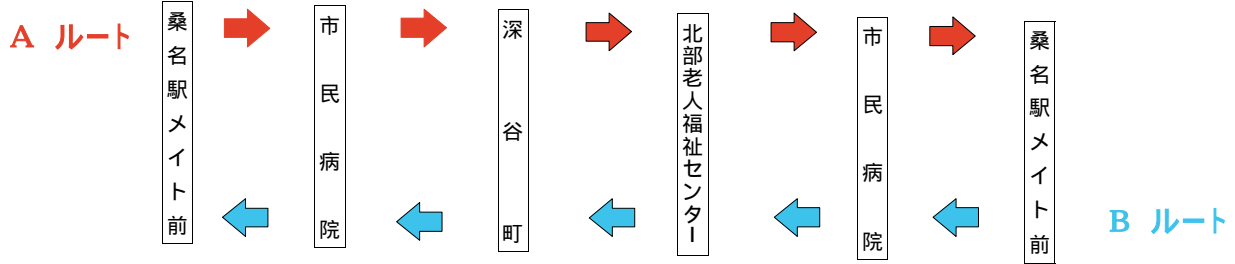

# 北部ルート

## A ルート

| 停留所名        | 第1便   | 第2便   | 第3便   | 第4便   |
|-------------|-------|-------|-------|-------|
| 桑名駅メイト前     | 9:30  | 11:40 | 14:40 | 16:50 |
| 有楽町         | 9:30  | 11:40 | 14:40 | 16:50 |
| 参宮通         | 9:31  | 11:41 | 14:41 | 16:51 |
| 福島          | 9:33  | 11:43 | 14:43 | 16:53 |
| 天神ヶ丘        | 9:36  | 11:46 | 14:46 | 16:56 |
| <b>市民病院</b> | 9:40  | 11:50 | 14:50 | 17:00 |
| 天神ヶ丘        | 9:40  | 11:50 | 14:50 | 17:00 |
| 大成町         | 9:41  | 11:51 | 14:51 | 17:01 |
| 播磨駅前北       | 9:42  | 11:52 | 14:52 | 17:02 |
| 幼成保育園前      | 9:43  | 11:53 | 14:53 | 17:03 |
| 西汰上         | 9:44  | 11:54 | 14:54 | 17:04 |
| 蛸塚東         | 9:45  | 11:55 | 14:55 | 17:05 |
| 深谷町南        | 9:47  | 11:57 | 14:57 | 17:07 |
| 深谷町中        | 9:49  | 11:59 | 14:59 | 17:09 |
| 深谷町北        | 9:50  | 12:00 | 15:00 | 17:10 |
| 上深谷町三砂      | 9:51  | 12:01 | 15:01 | 17:11 |
| 上深谷町        | 9:53  | 12:03 | 15:03 | 17:13 |
| 今島町         | 9:54  | 12:04 | 15:04 | 17:14 |
| 桑栄団地        | 9:57  | 12:07 | 15:07 | 17:17 |
| 北部老人福祉センター  | 10:00 | 12:10 | 15:10 | 17:20 |
| 北築地町        | 10:01 | 12:11 | 15:11 | 17:21 |
| 南築地町        | 10:02 | 12:12 | 15:12 | 17:22 |
| 桜木町         | 10:04 | 12:14 | 15:14 | 17:24 |
| 東汰上         | 10:05 | 12:15 | 15:15 | 17:25 |
| 上之輪         | 10:07 | 12:17 | 15:17 | 17:27 |
| 新福島         | 10:08 | 12:18 | 15:18 | 17:28 |
| 看護学校前       | 10:11 | 12:21 | 15:21 | 17:31 |
| 天神ヶ丘        | 10:12 | 12:22 | 15:22 | 17:32 |
| <b>市民病院</b> | 10:15 | 12:25 | 15:25 | 17:35 |
| 東方暁町        | 10:16 | 12:26 | 15:26 | 17:36 |
| 修徳小学校北      | 10:18 | 12:28 | 15:28 | 17:38 |
| 参宮通         | 10:20 | 12:30 | 15:30 | 17:40 |
| 有楽町         | 10:22 | 12:32 | 15:32 | 17:42 |
| 桑名駅メイト前     | 10:23 | 12:33 | 15:33 | 17:43 |